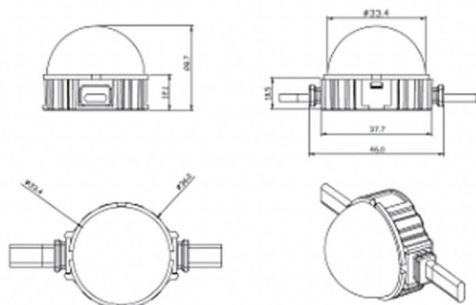

## Dot

<b>Code article</b>	<b>86.OP01.2000.02</b>
<b>Type de produit</b>	<b>Extérieur</b>
<b>Catégorie</b>	<b>Pixel Light</b>
<b>Famille</b>	<b>Dot</b>

### Dessin technique